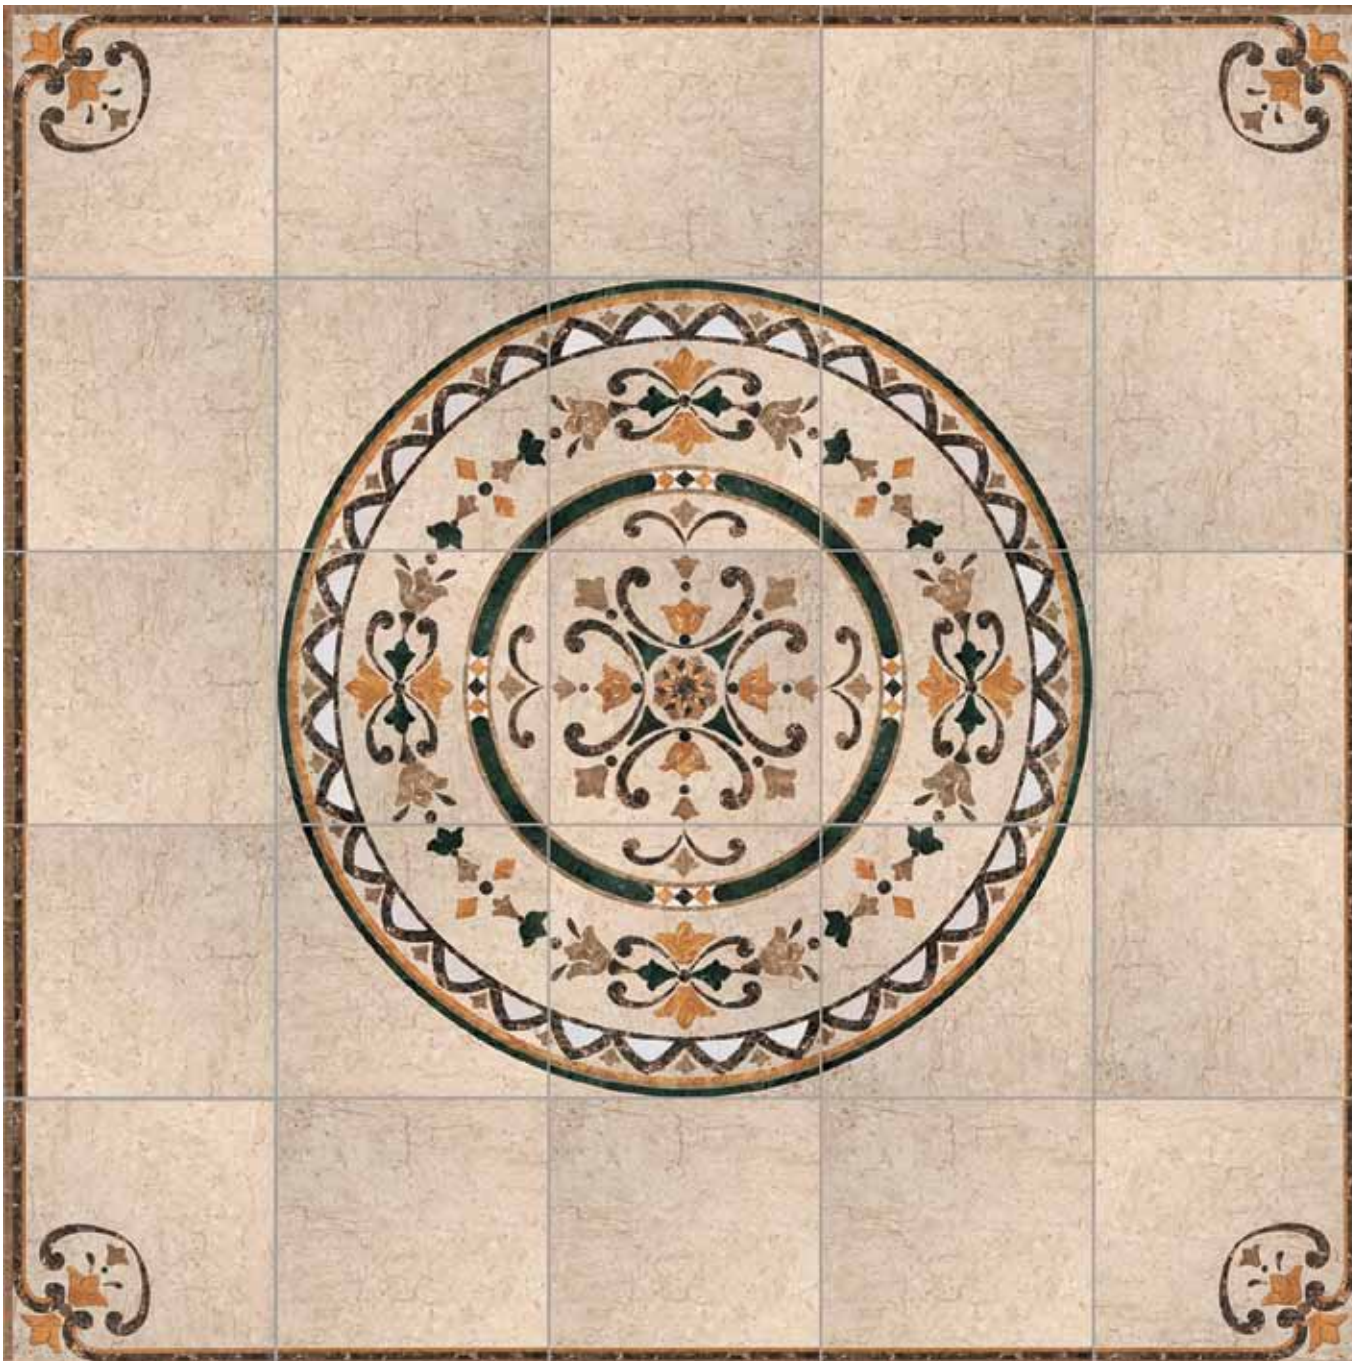

39,5x39,5 CORNER

PEI 3

39,5x39,5 BORDER

PEI 3

POLISHED DECOR

39,5x39,5 MOTIF MONTECARLO PEI 3

13x40 BORDER MONTECARLO PEI 3

13x13 CORNER
MONTECARLO PEI 3